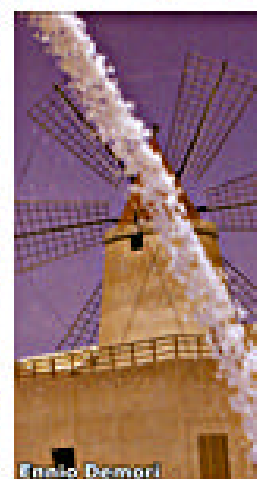

Nunzio Careri